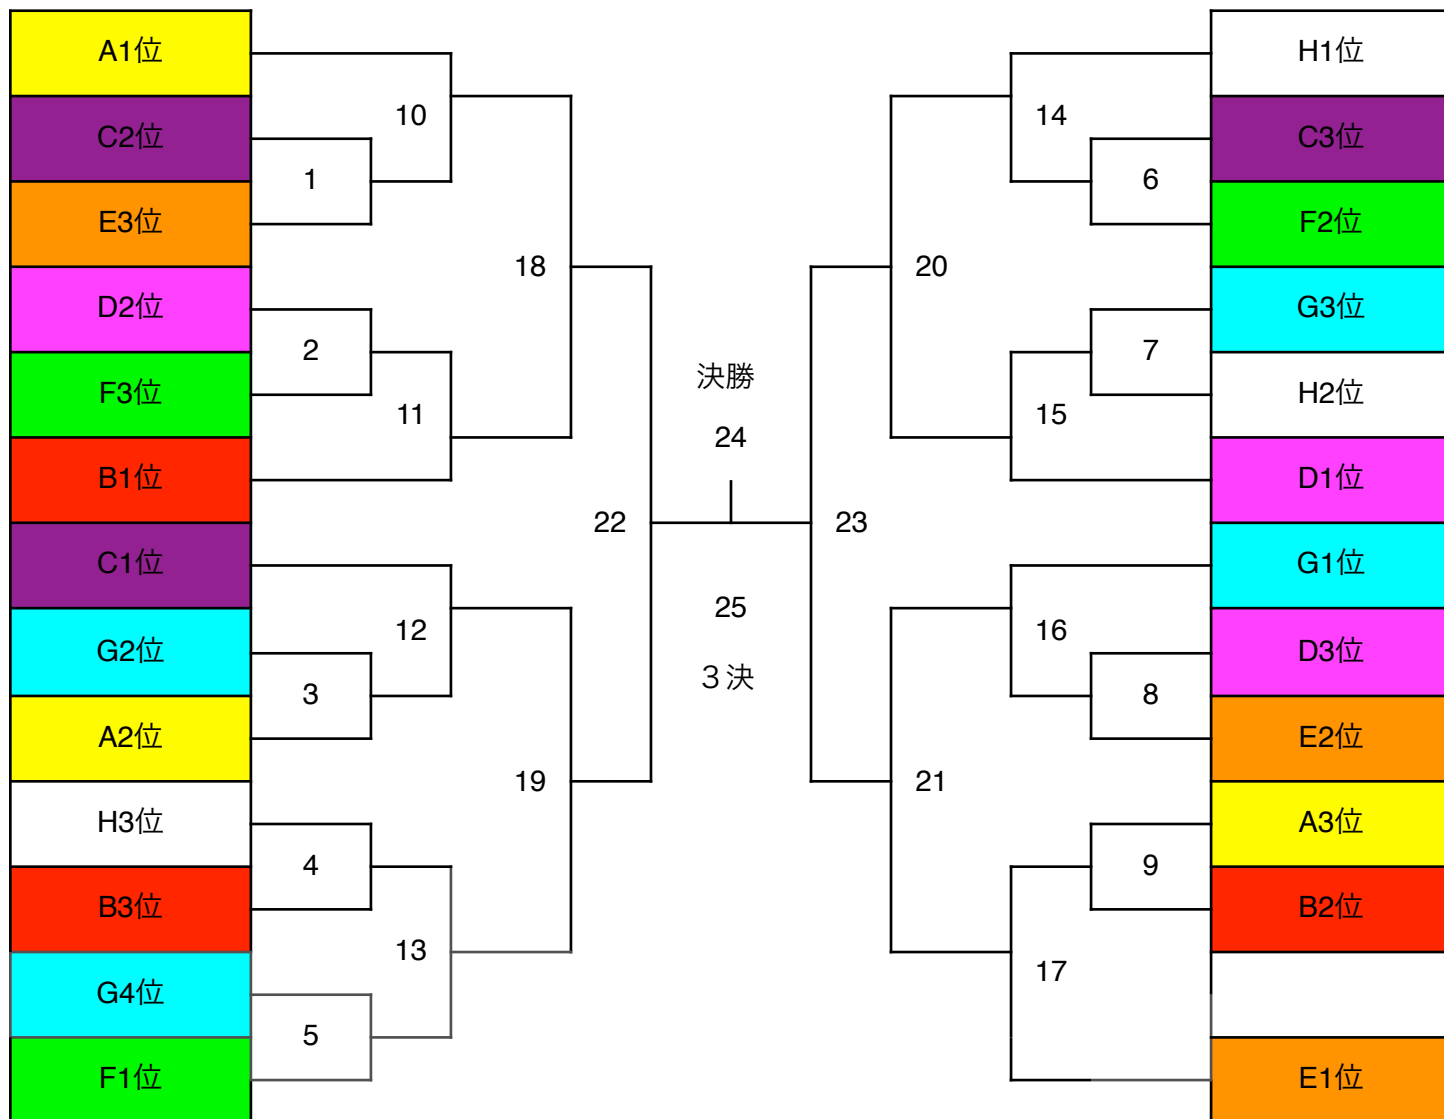

ブロック	A	B	C	D	E	F	G	H
1	榎	野田	J Brave	IFC福田	浜寺昭和	青英	大仙	新金岡
2	熊野	下野池	城美木	東浅香山	東百舌鳥	エルセレ	アーバン	
3	Grow 1	ガンバ堺	登美丘	Grow 2	三国丘	堺白鷺	浅香山	日置荘西
							レガテ	赤坂台

低学年大会時間

場所	時間	対戦			レフリー	
S7北 AB ブロック	9:20~9:40	榎	VS	Grow 1	相互	左前半・右後半
	9:45~10:05	野田	VS	ガンバ堺	相互	左前半・右後半
	10:10~10:30	熊野	VS	Grow 1	相互	左前半・右後半
	10:35~10:55	下野池	VS	ガンバ堺	相互	左前半・右後半
	11:00~11:20	榎	VS	熊野	相互	左前半・右後半
	11:25~11:45	野田	VS	下野池	相互	左前半・右後半
	11:50~12:10	TM可			相互	左前半・右後半

場所	時間	対戦			レフリー	
S7南 CD ブロック	9:20~9:40	J Brave	VS	登美丘	相互	左前半・右後半
	9:45~10:05	IFC福田	VS	Grow 2	相互	左前半・右後半
	10:10~10:30	城美木	VS	登美丘	相互	左前半・右後半
	10:35~10:55	東浅香山	VS	Grow 2	相互	左前半・右後半
	11:00~11:20	J Brave	VS	城美木	相互	左前半・右後半
	11:25~11:45	IFC福田	VS	東浅香山	相互	左前半・右後半
	11:50~12:10	アーバン	VS	浅香山	相互	左前半・右後半

低学年大会決勝トーナメント時間

時間	S8北		S8南		S7北		S7南	
	試合	審判	試合	審判	試合	審判	試合	審判
12:30~12:55	1	相互	2	相互	3	相互	4	相互
13:00~13:25	5	相互	6	相互	7	相互	8	相互
13:30~13:55	9	相互	10	相互	11	相互	12	相互
14:00~14:25	13	相互	14	相互	15	相互	16	相互
14:30~14:55	17	相互	TM可	相互	TM可	相互	TM可	相互
15:10~15:35	21	相互	20	相互	19	相互	18	相互
15:45~16:10	22	相互	23	相互	TM可	相互	TM可	相互
16:20~16:45	24	相互	25	相互	TM可	相互	TM可	相互