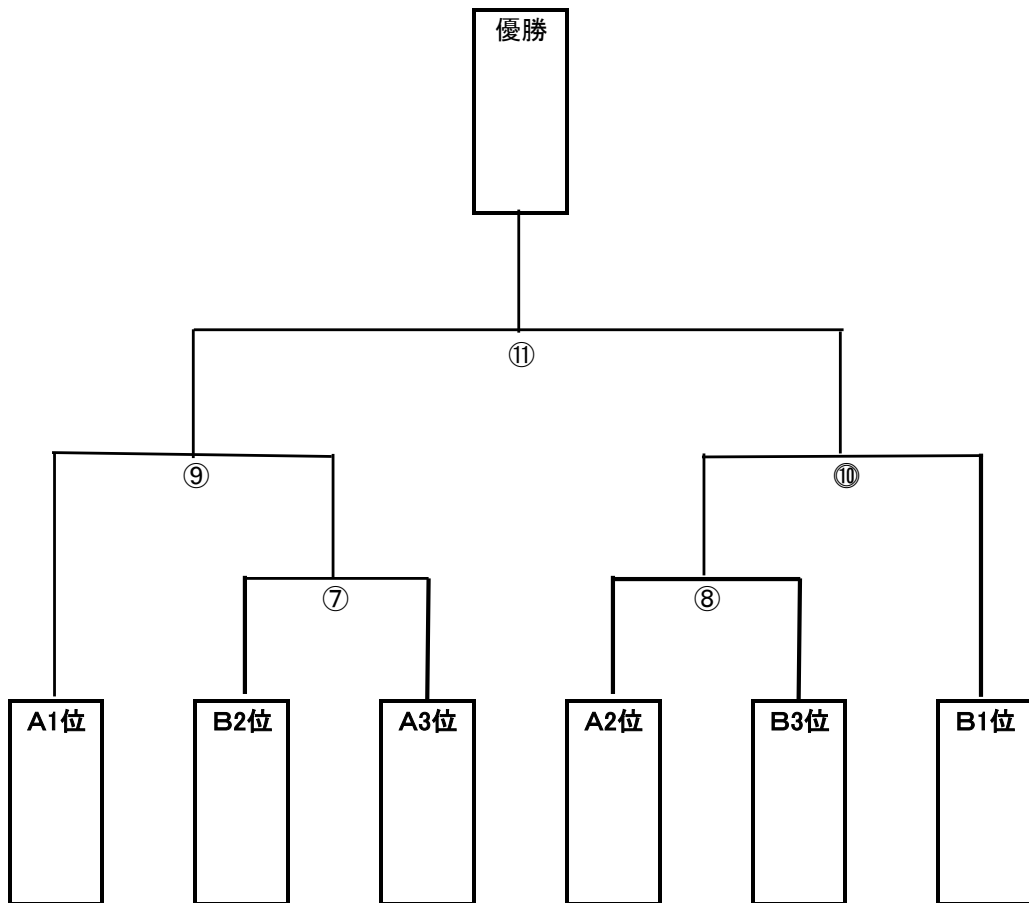

スケジュール表

リーグ戦(午前)

Aグループ

	白鷺	赤坂台	東百舌鳥	勝ち点	得失点	総得点
白鷺						
日置荘西						
東百舌鳥						

Bグループ

	登美丘	日置荘西	中百舌鳥	勝ち点	得失点	総得点
登美丘						
赤坂台						
中百舌鳥						

トーナメント(午後)