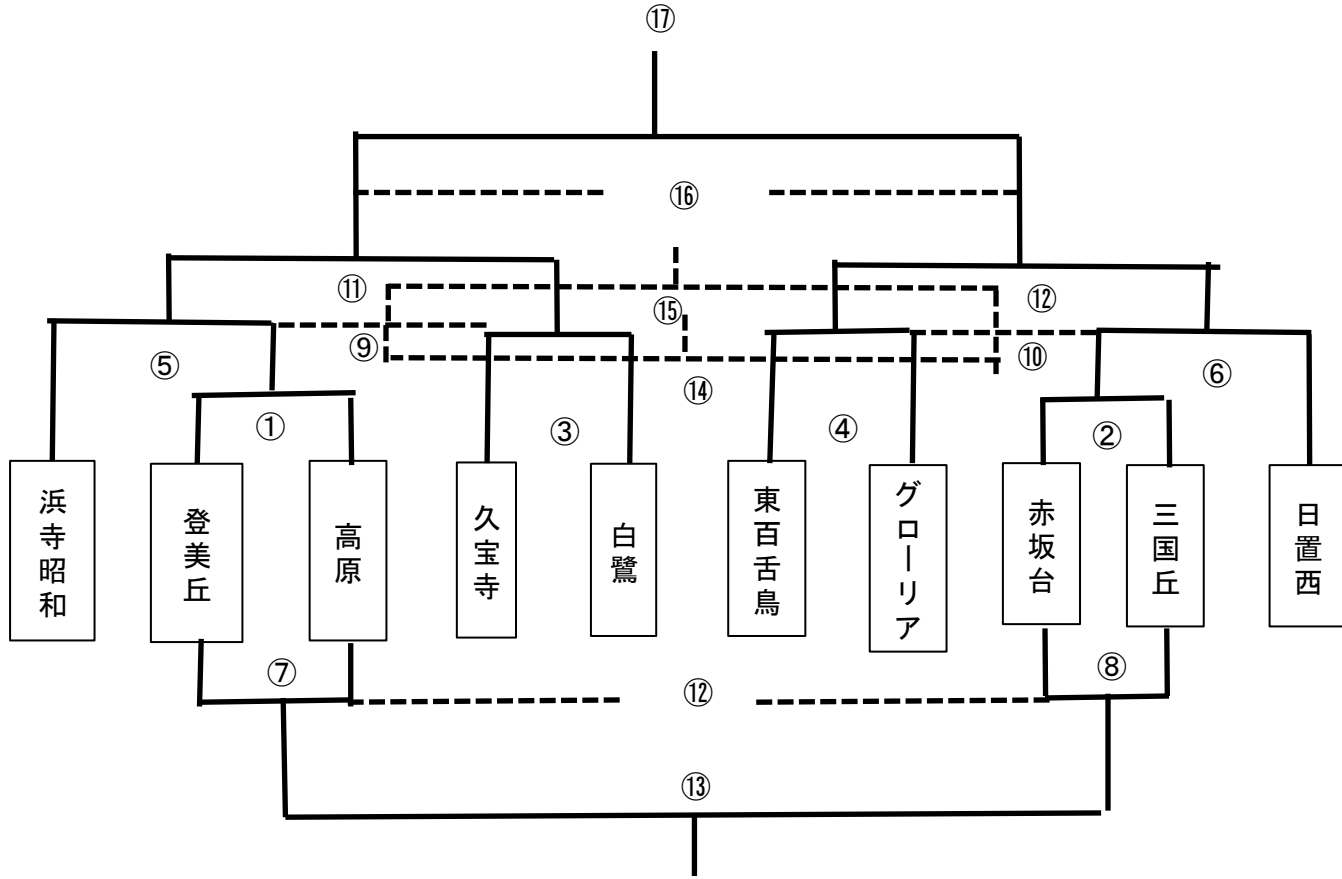

2日目

コート		キックオフ	対戦相手		審判	
A	1	9:30	登美丘	VS	高原	相互(前半左・後半右)
	3	10:15	久宝寺	VS	白鷺	相互(前半左・後半右)
	5	11:00	浜寺昭和	VS	①の勝	相互(前半左・後半右)
	7	11:45		VS		相互(前半左・後半右)
	9	12:30		VS		相互(前半左・後半右)
	11	13:15		VS		相互(前半左・後半右)
	13	14:00		VS		相互(前半左・後半右)
	15	14:45		VS		相互(前半左・後半右)
	17	15:30		VS		本部
				VS		
				VS		
				VS		
				VS		

		キックオフ	対戦相手		審判	
B	2	9:30	赤坂台	VS	三国丘	相互(前半左・後半右)
	4	10:15	東百舌鳥	VS	グローリア	相互(前半左・後半右)
	6	11:00	②の勝	VS	日置西	相互(前半左・後半右)
	8	11:45		VS		相互(前半左・後半右)
	10	12:30		VS		相互(前半左・後半右)
	12	13:15		VS		相互(前半左・後半右)
	14	14:00		VS		相互(前半左・後半右)
	16	14:45		VS		相互(前半左・後半右)
				VS		
				VS		
				VS		
				VS		