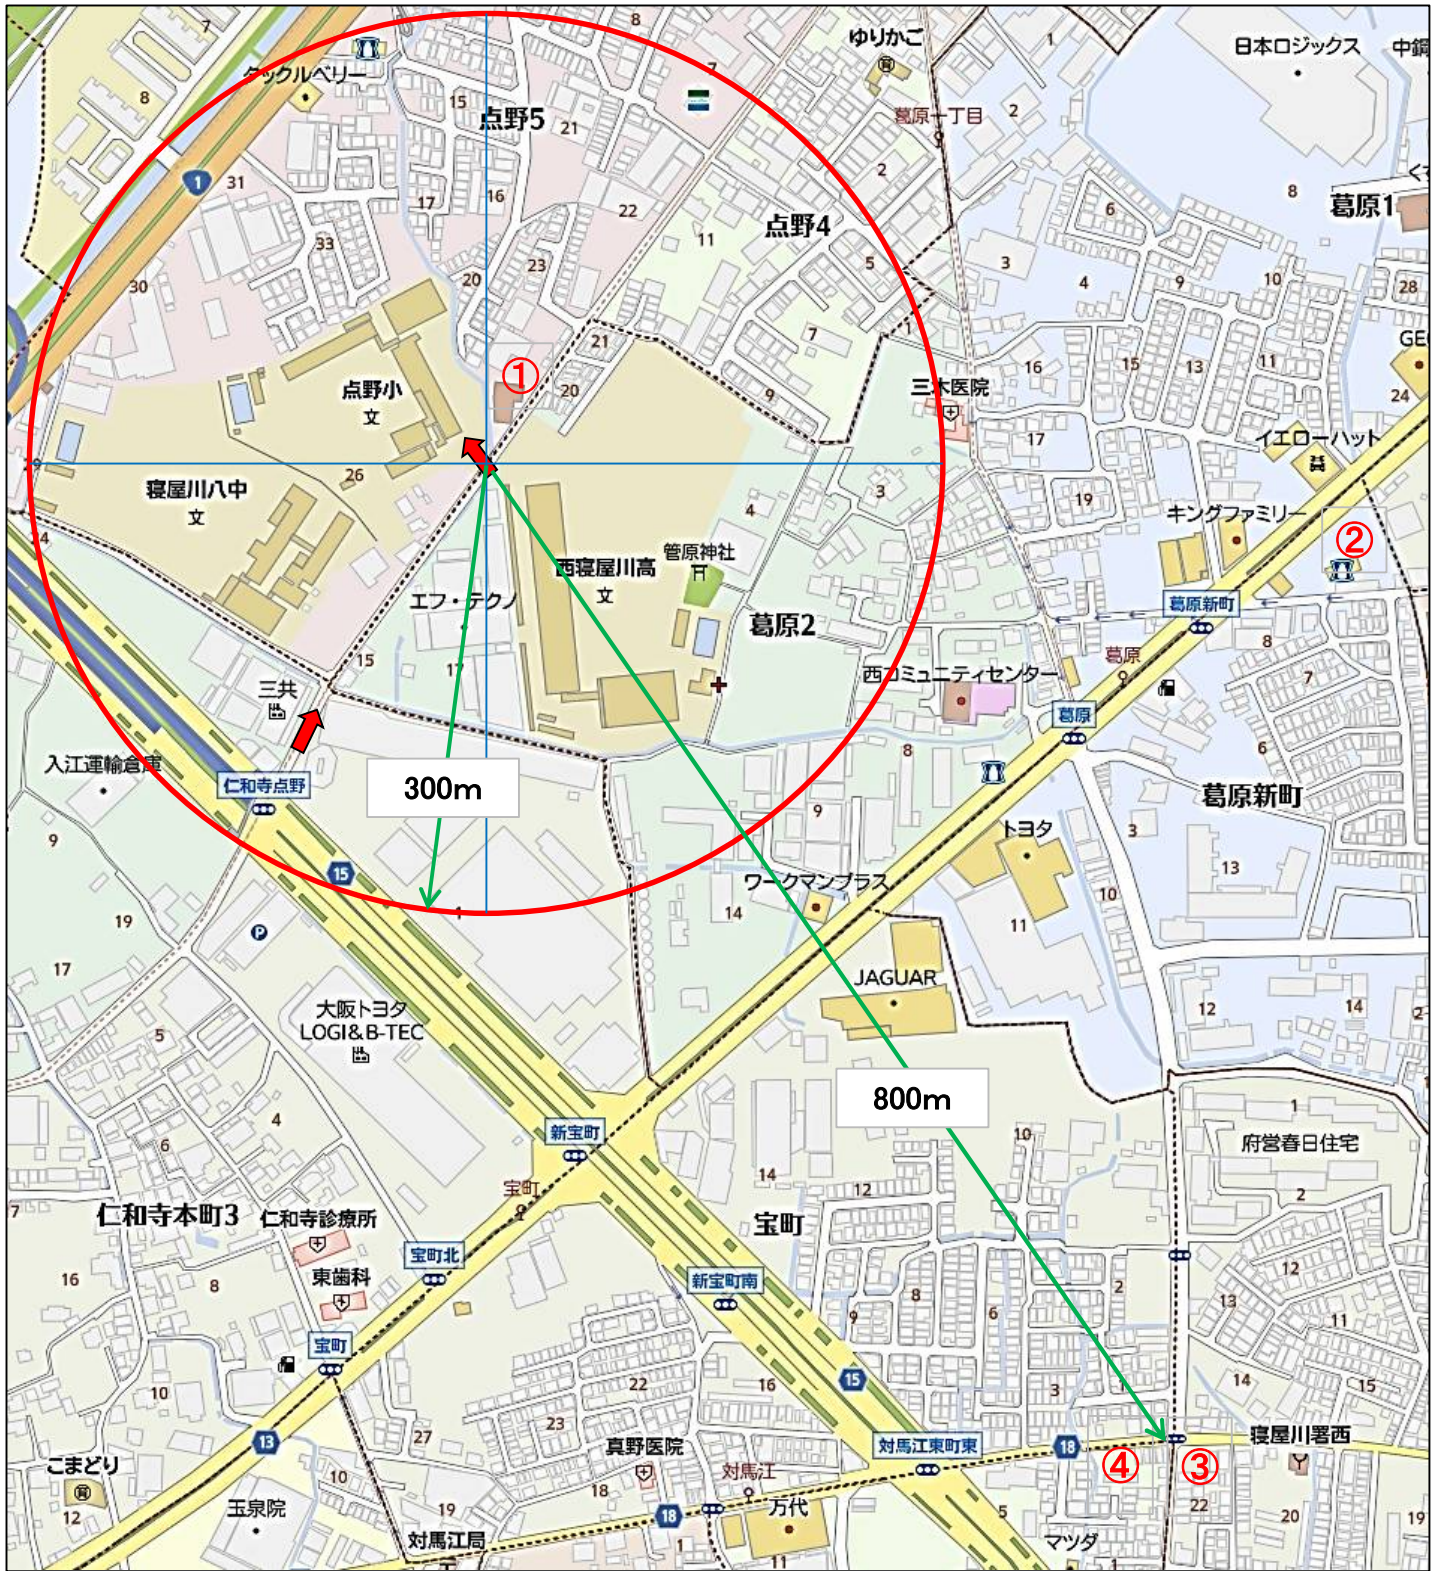

No.	台数(max)	駐車場名	料金(24H max)
①	3	TOYOCARMAX点野5丁目	700
②	10	パラカ葛原新町第1	500
③	12	Times寝屋川春日町	550
④	15	Times対馬江東町	550

* 料金改定場合があります。