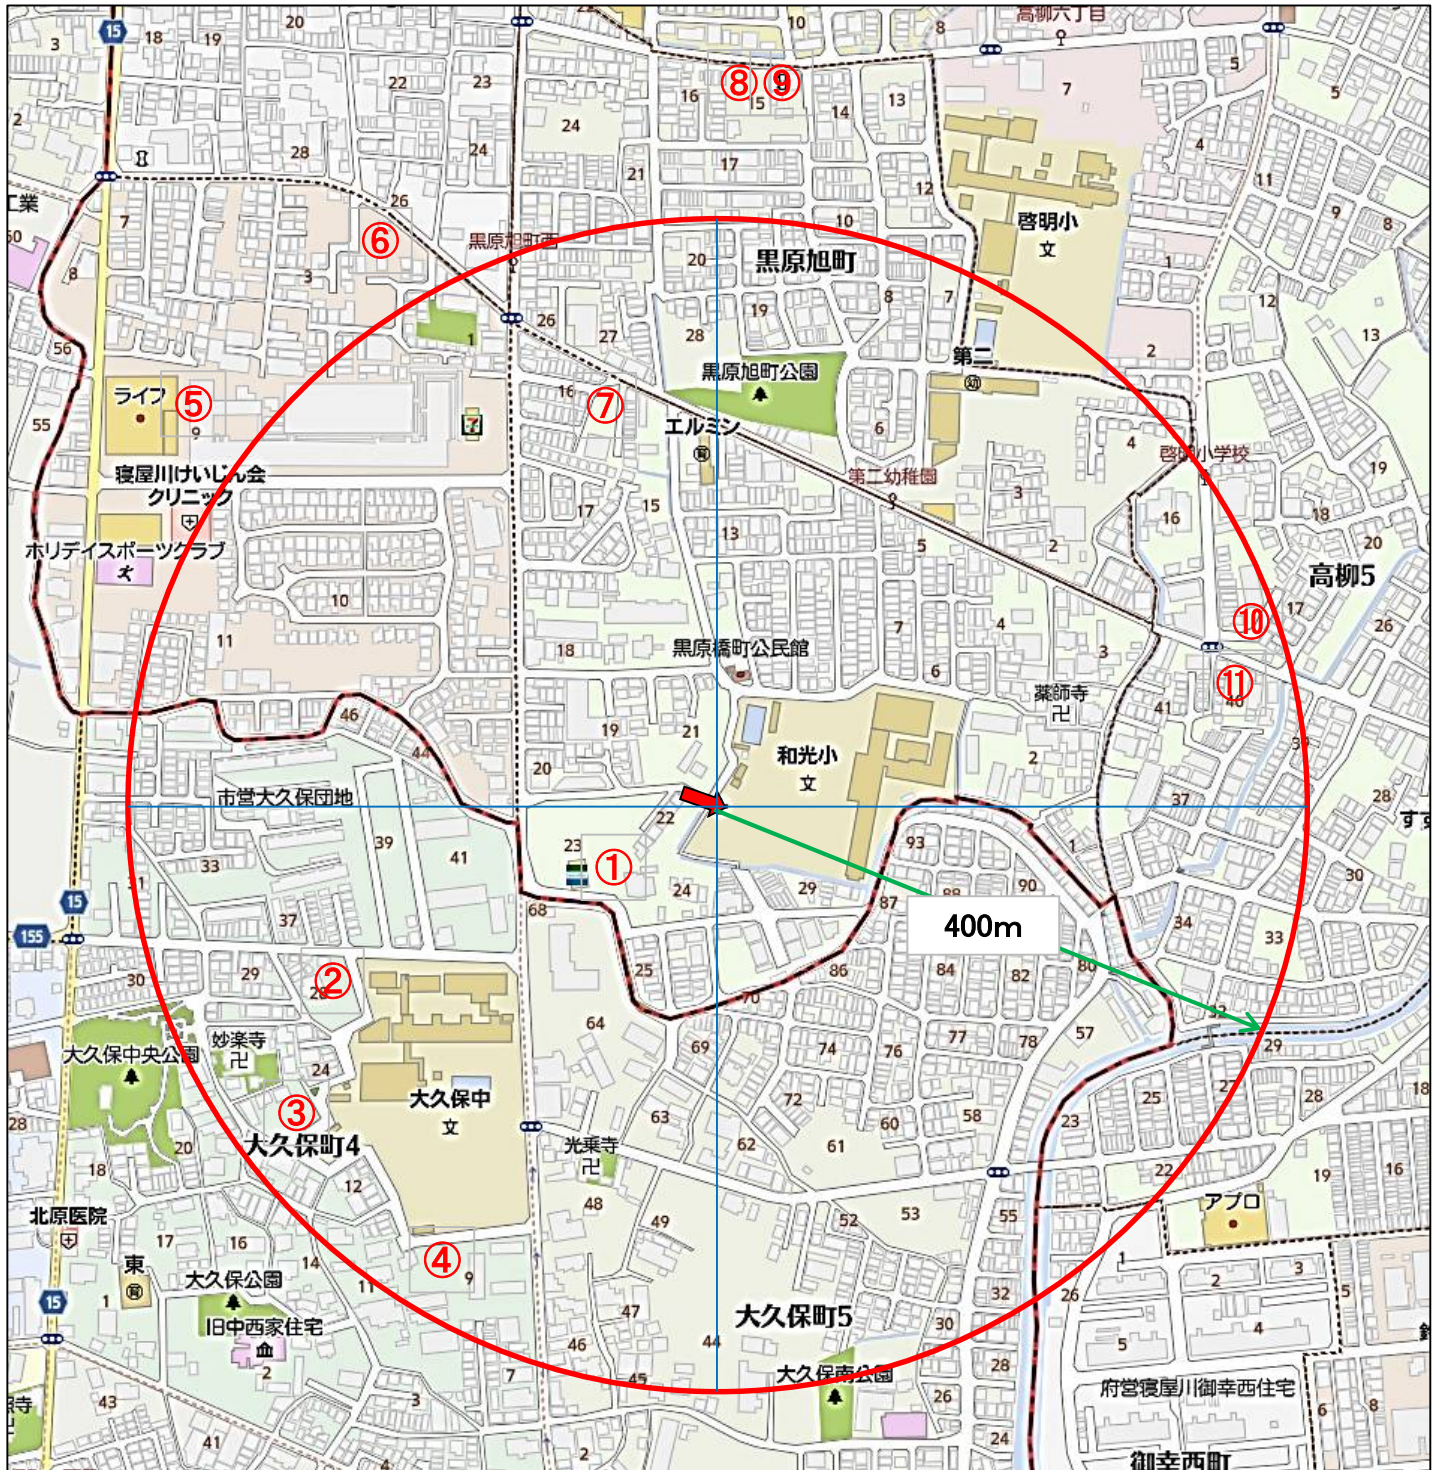

2021年度 寝屋川少年サッカーリーグ スプリングカップ少年サッカー大会 会場地図

| | | | | | |
|---------|------------|--------|---------------|--------|--------------|
| □小路明和公園 | 寝屋川市明和1丁目4 | □点野小学校 | 寝屋川市点野5丁目2番1号 | □和光小学校 | 寝屋川市黒原橋町30-1 |
| □淀川河川公園 | 摂津市鳥飼上 | □神田小学校 | 寝屋川市東神田27-1 | | |

| No. | 台数(max) | 駐車場名 | 料金(24H max) |
|-----|---------|-------------|-------------|
| ① | 8 | Times 寝屋川明和 | 440 |

* 会場横に大きな駐車スペースがあります。

* 料金改定の場合があります。

| No. | 台数(max) | 駐車場名 | 料金(24H max) |
|-----|---------|--------------------|-------------|
| ① | 10 | D-Parking黒原橋町 | 500 |
| ② | 7 | 大久保町4丁目パーキング | 500 |
| ③ | 5 | 大久保町エコキューブ | 400 |
| ④ | 6 | MAX PARKING大久保町4丁目 | 500 |
| ⑤ | 72 | Timesライフ寝屋川黒原店 | 550 |
| ⑥ | 7 | Times寝屋川黒原新町 | 550 |
| ⑦ | 5 | 三井のリパーク黒原橋町 | 600 |
| ⑧ | 8 | タイムパーキング黒原旭町、旭町第2 | 700 |
| ⑨ | 5 | タイムパーキング高柳6丁目 | 400 |
| ⑩ | 7 | D-Parking高柳5丁目第1 | 500 |
| ⑪ | 11 | 高柳コインパーキング | 500 |