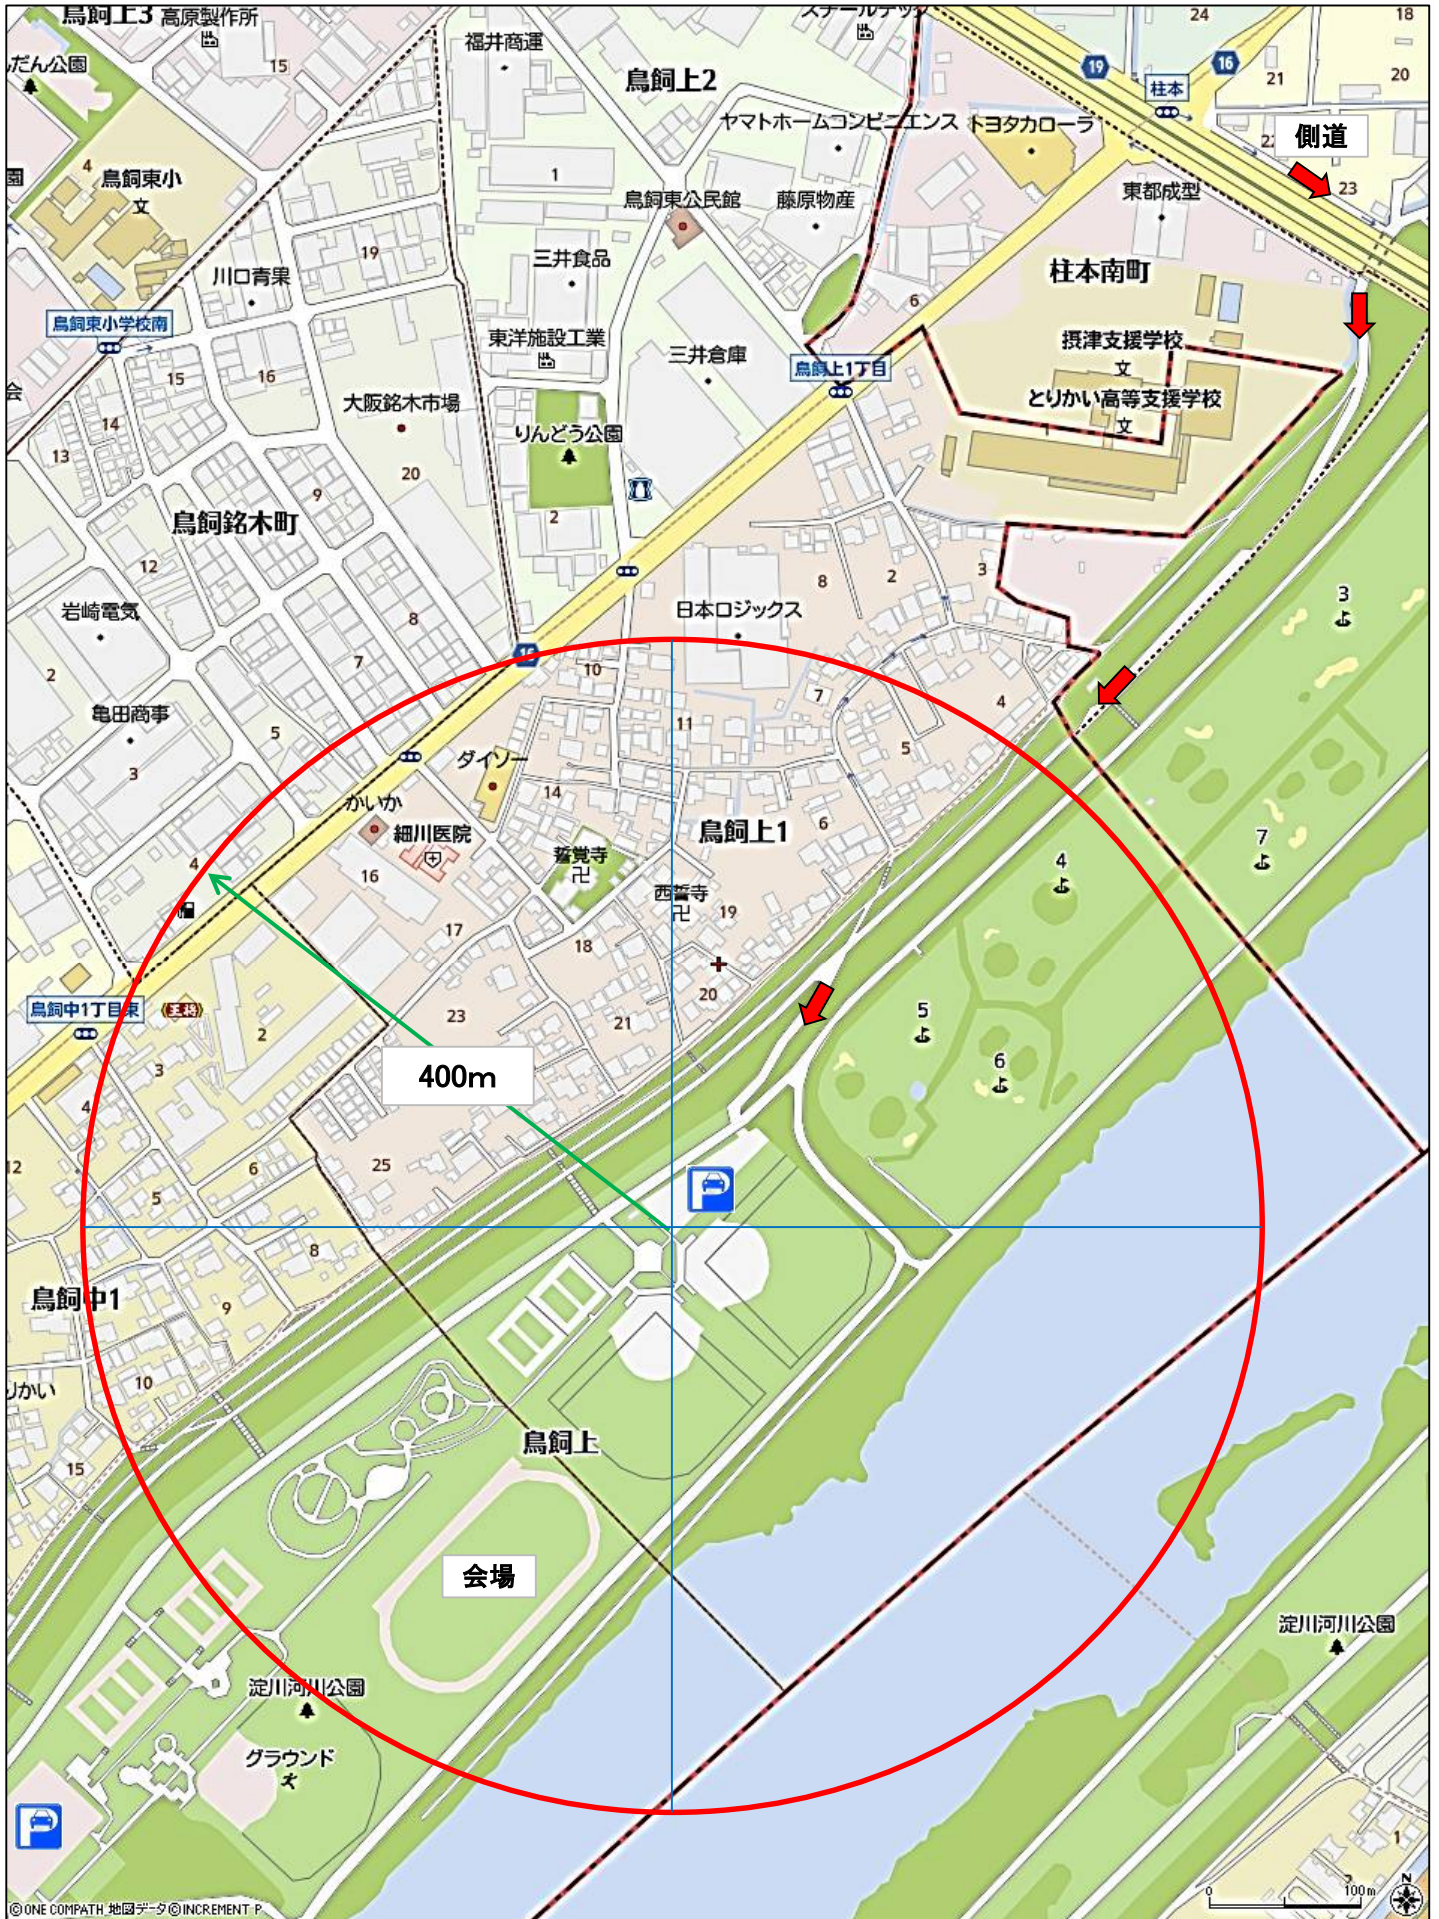

* 公園駐車場は多数の台数が駐車可能ですが、満車の場合は近隣のパーキングをご利用下さい。