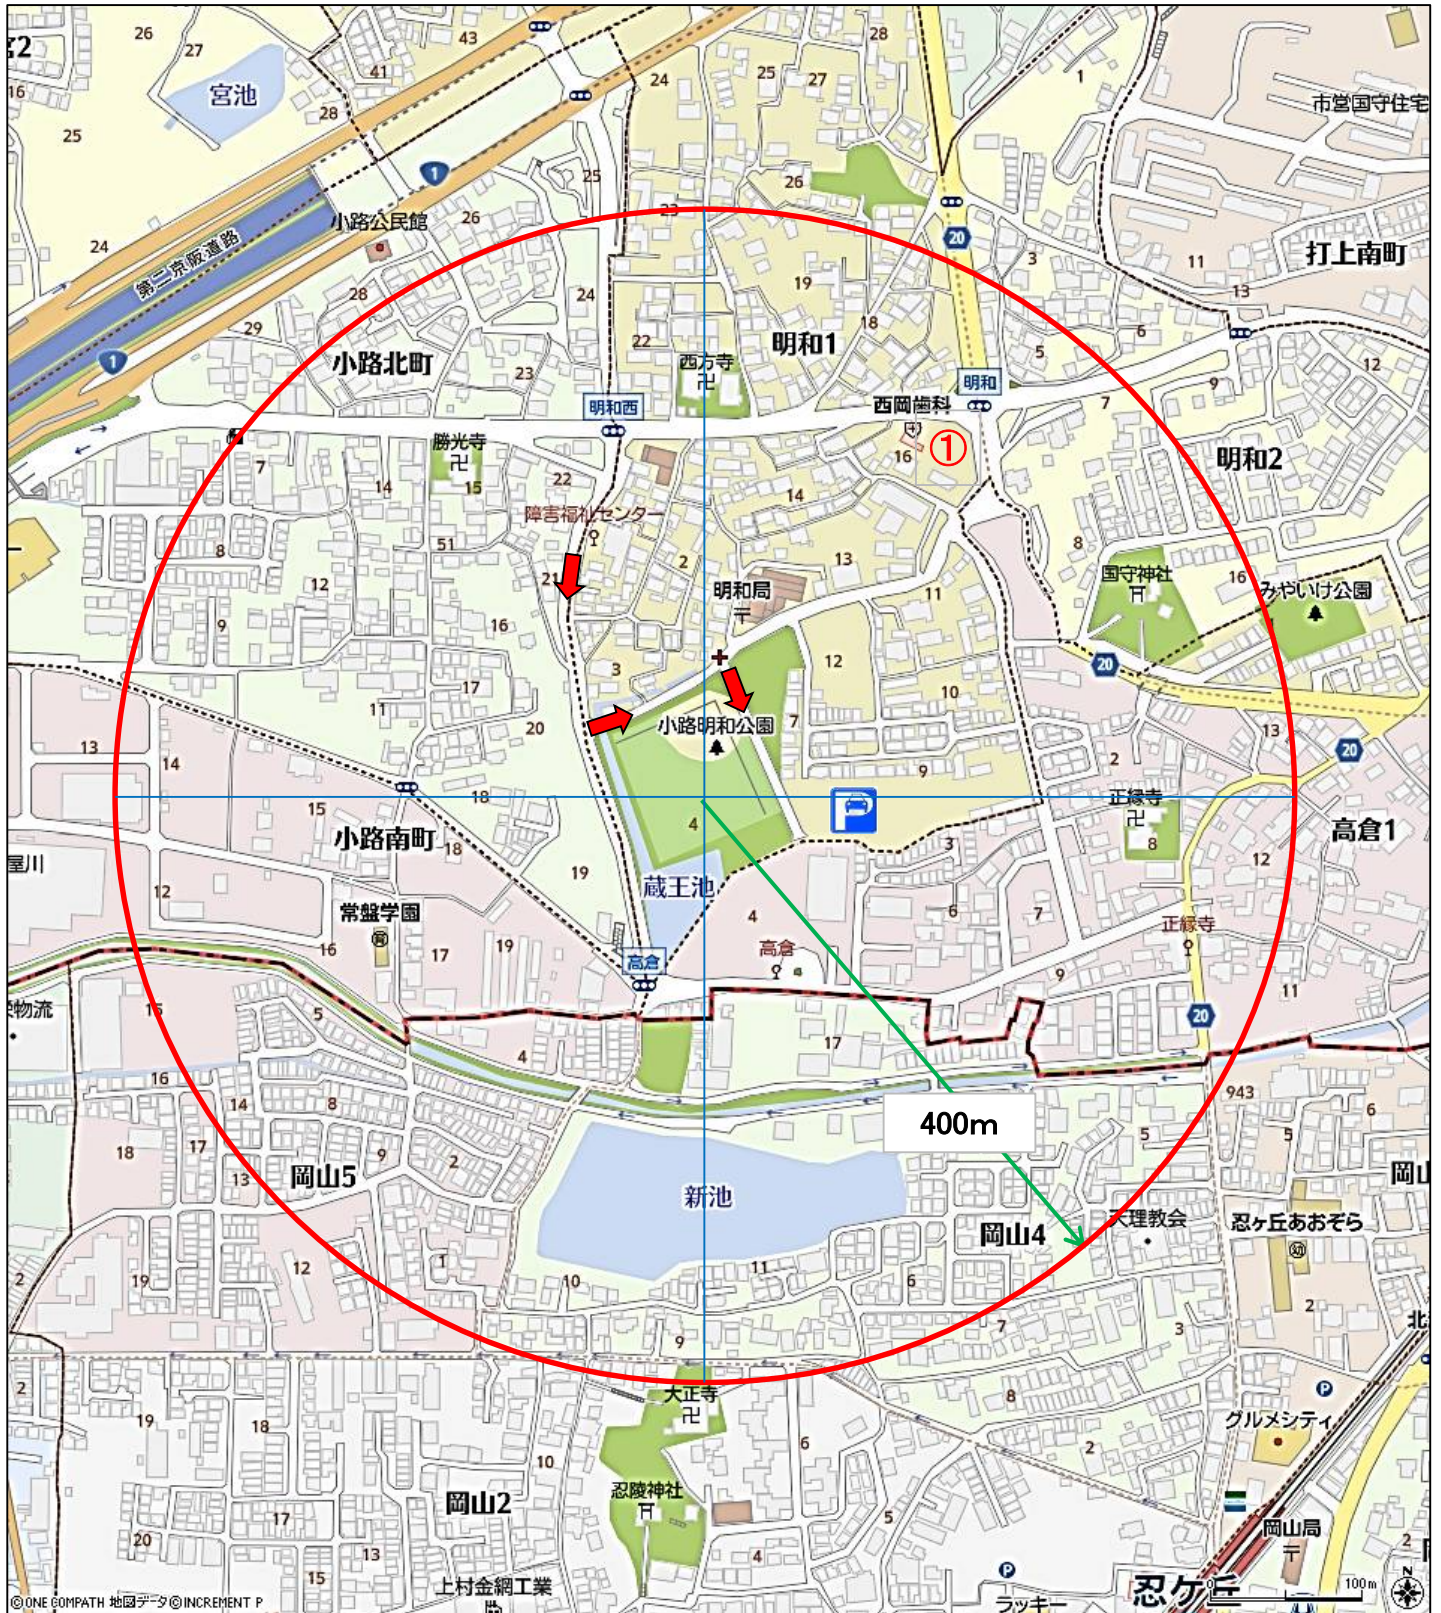

2021年度 寝屋川少年サッカーリーグ スプリングカップ少年サッカー大会 会場地図

| | | | | | |
|---------|------------|--------|---------------|--------|--------------|
| □小路明和公園 | 寝屋川市明和1丁目4 | □点野小学校 | 寝屋川市点野5丁目2番1号 | □和光小学校 | 寝屋川市黒原橋町30-1 |
| □淀川河川公園 | 摂津市鳥飼上 | □神田小学校 | 寝屋川市東神田27-1 | | |