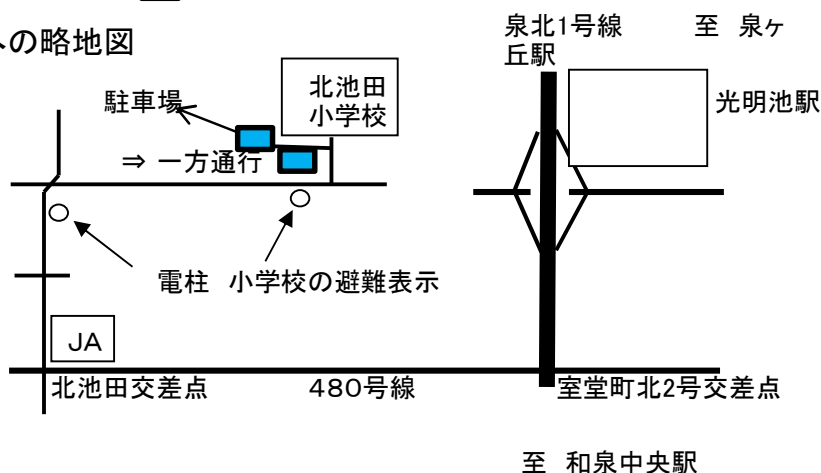

### 試合タイムスケジュール

日時 令和4年5月1日 日曜日

会場 和泉市 北池田小学校 グランド

(〒594-0032 和泉市池田下町1670)

NO	試合開始	対戦	内容	内容	審判
1	12:30~13:00	野田	VS	イデア	U8 相互審
	優秀選手				
2	13:05~13:35	登美丘	VS	堺白鷺	U8 相互審
	優秀選手				
3	13:50~14:20	登美丘	VS	イデア	U8 相互審
	優秀選手				
4	14:25~14:55	堺白鷺	VS	野田	U8 相互審
	優秀選手				
5	15:10~15:40	野田	VS	登美丘	U8 相互審
	優秀選手				
6	15:45~16:15	堺白鷺	VS	イデア	U8 相互審
	優秀選手				

試合時間 10分-5分-10分

駐車スペースがほとんどありません、車の台数はチーム3台でお越しく下さい。

※駐車場は学校外の ■ の場所です。

北池田小学校への略地図

住所でナビをいられると小学校の反対側に案内されることがありますので  
注意してください。