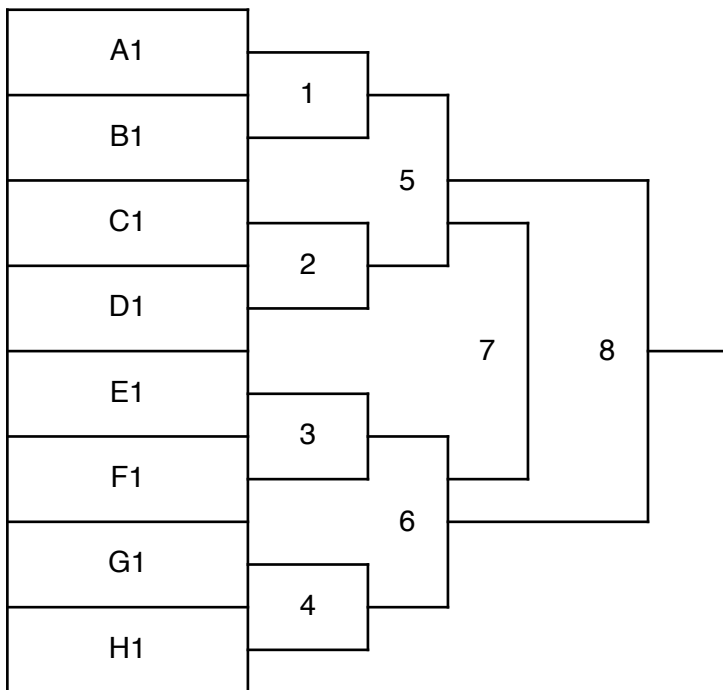

5年生大会決勝トーナメント時間

時間	S12北		S12南		S13北		S13南	
	試合	審判	試合	審判	試合	審判	試合	審判
14:20~14:55	1	相互	2	相互	3	相互	4	相互
15:10~15:45	5	相互	6	相互	TM可能	相互	TM可能	相互
16:00~16:35	7	相互	8	相互	TM可能	相互	TM可能	相互