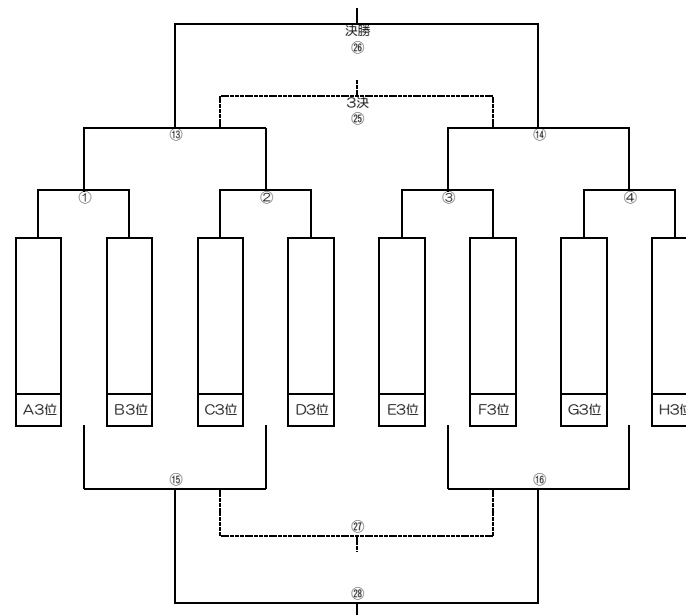

大阪ダイハツ×まこと屋 Presents J-GREEN SAKAI なでしこ Festival

順位決定戦 2/5(日)

3位トーナメント