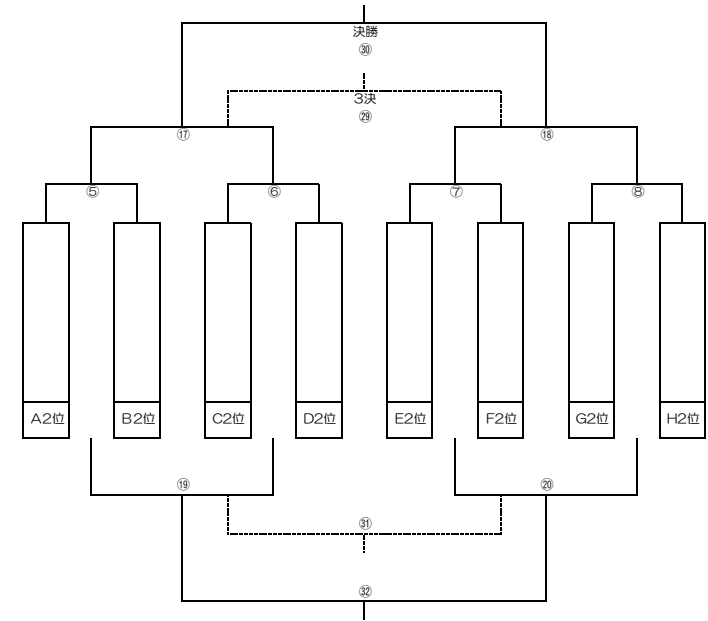

大阪ダイハツ×まこと屋 Presents J-GREEN SAKAI なでしこ Festival

順位決定戦 2/5(日)

2位トーナメント