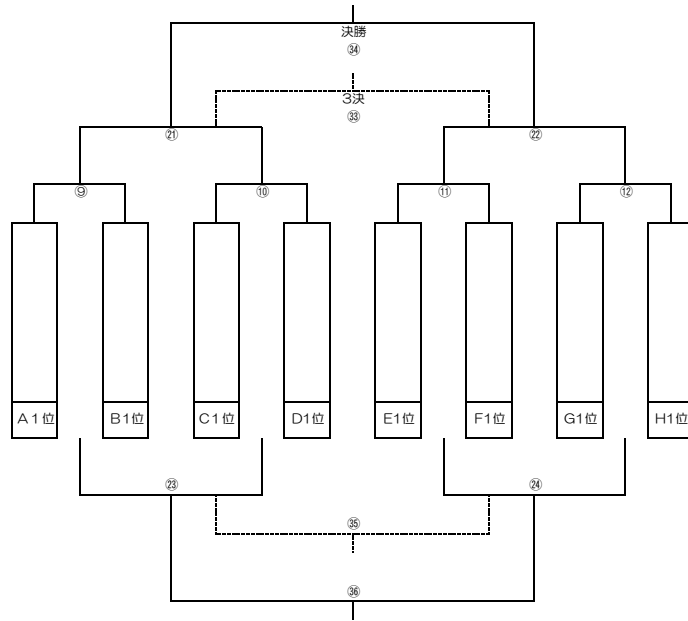

大阪ダイハツ×まこと屋 Presents J-GREEN SAKAI なでしこ Festival

順位決定戦 2/5(日)

1位トーナメント