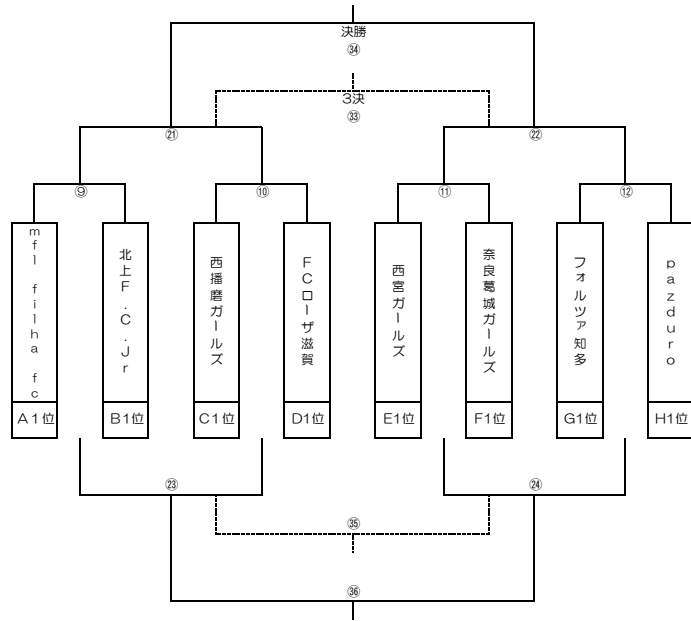

大阪ダイハツ×まこと屋 Presents J-GREEN SAKAI なでしこ Festival

順位決定戦 2/5(日)

1位トーナメント