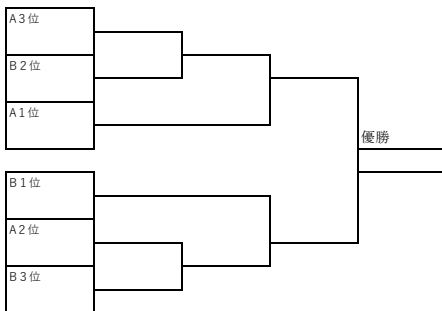

試合時間：予選10分一本、トーナメント12分ハーフ (同点時はPK3人)

リーグ戦の勝点計算方法：勝ち3、PK勝ち2、PK負け1、負け0

順位決定方法 (勝点、得失点、総得点、総失点、コイントス)

表彰：優勝、準優勝、各チームMVP1人

タイムスケジュール						審判
10:15	日置荘西FC		vs		堺白鷺JSCカイドウ	日置西
10:30	堺白鷺JSCビッグママ		vs		イデアSC北池田	堺白鷺
10:45	日置荘西FC		vs		東百舌鳥FC	東百舌鳥
11:00	堺白鷺JSCビッグママ		vs		深井FC	深井
11:15	堺白鷺JSCカイドウ		vs		東百舌鳥FC	堺白鷺
11:30	イデアSC北池田		vs		深井FC	イデア
12:00	A3位		①		B2位	相互左先
12:30	B3位		②		A2位	相互左先
13:00	①勝ち		③		A1位	相互左先
13:30	②勝ち		④		B1位	相互左先
14:00	①負け		⑤		②負け	相互左先
14:30	③負け		⑥		④負け	相互左先
15:00	③勝ち		⑦		④勝ち	相互左先

Aブロック	日置荘西FC	堺白鷺JSCカイドウ	東百舌鳥FC	勝点	得点	失点	得失点差	勝	負	順位
日置荘西FC										
堺白鷺JSCカイドウ										
東百舌鳥FC										
Bブロック	堺白鷺JSCビッグママ	イデアSC北池田	深井FC	勝点	得点	失点	得失点差	勝	負	順位
堺白鷺JSCビッグママ										
イデアSC北池田										
深井FC										