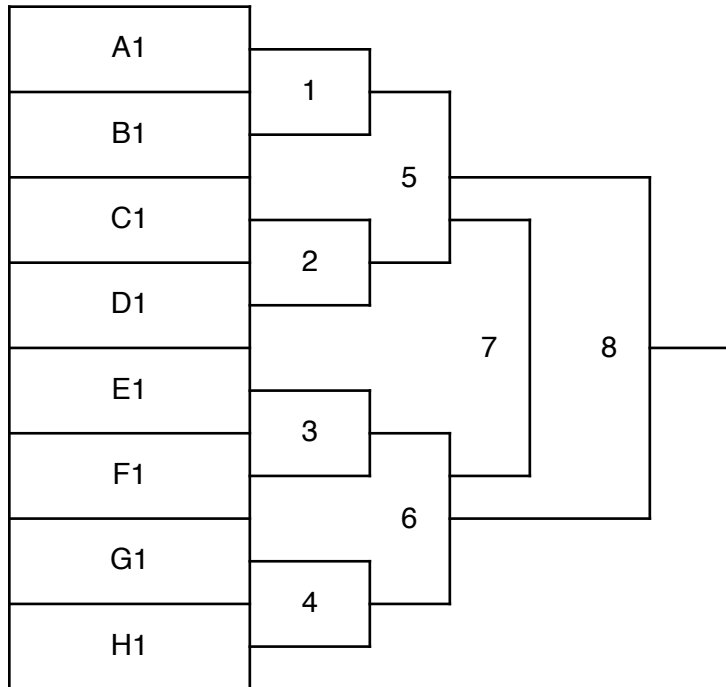

5年生大会決勝トーナメント時間

時間	S1 2北		S1 2南		S1 3北		S1 3南	
	試合	審判	試合	審判	試合	審判	試合	審判
14:20~14:55	1	相互	2	相互	3	相互	4	相互
15:10~15:45	5	相互	6	相互	TM可能	相互	TM可能	相互
16:00~16:35	7	相互	8	相互	TM可能	相互	TM可能	相互