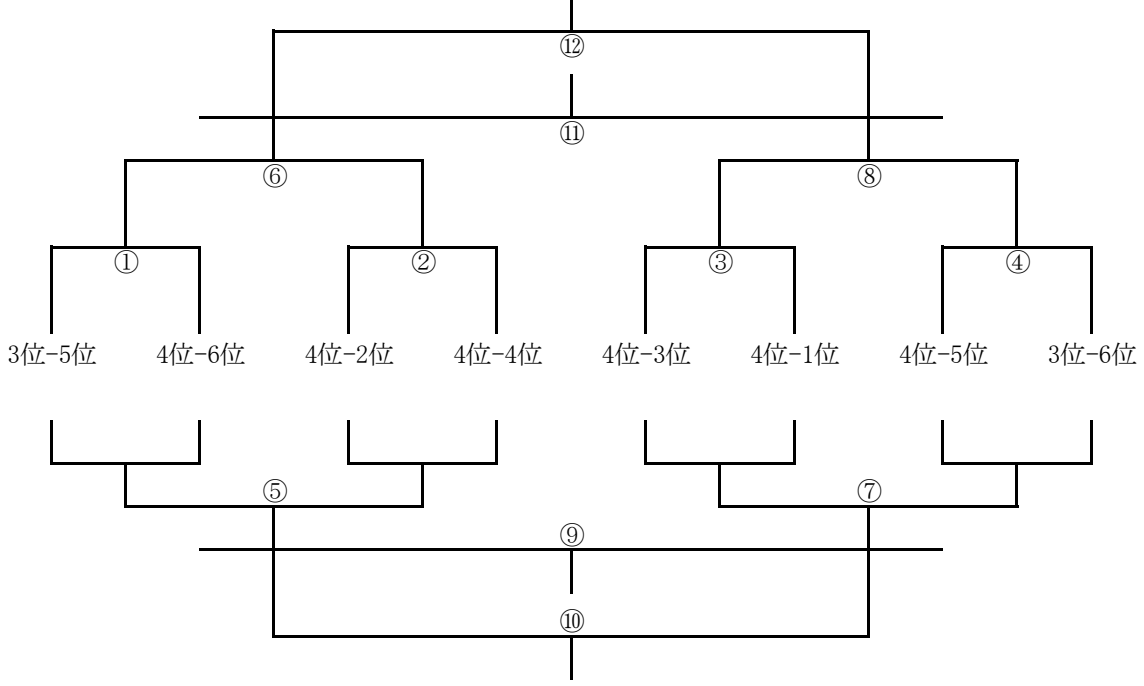

3位トーナメント

会場： せせらぎ西2 C

2位:
3位:

スケジュール

15分-2分-15分

	開始時間	対戦カード	試合結果	審判
①	9:00	VS	— PK	前半:左側 後半:右側
②	9:35	VS	— PK	
③	10:10	VS	— PK	
④	10:45	VS	— PK	
⑤	11:20	①負 VS ②負	— PK	
⑥	11:55	①勝 VS ②勝	— PK	
⑦	12:30	③負 VS ④負	— PK	
⑧	13:05	③勝 VS ④勝	— PK	
⑨	13:40	⑤負 VS ⑦負	— PK	
⑩	14:15	⑤勝 VS ⑦勝	— PK	
⑪	14:50	⑥負 VS ⑧負	— PK	
⑫	15:25	⑥勝 VS ⑧勝	— PK	