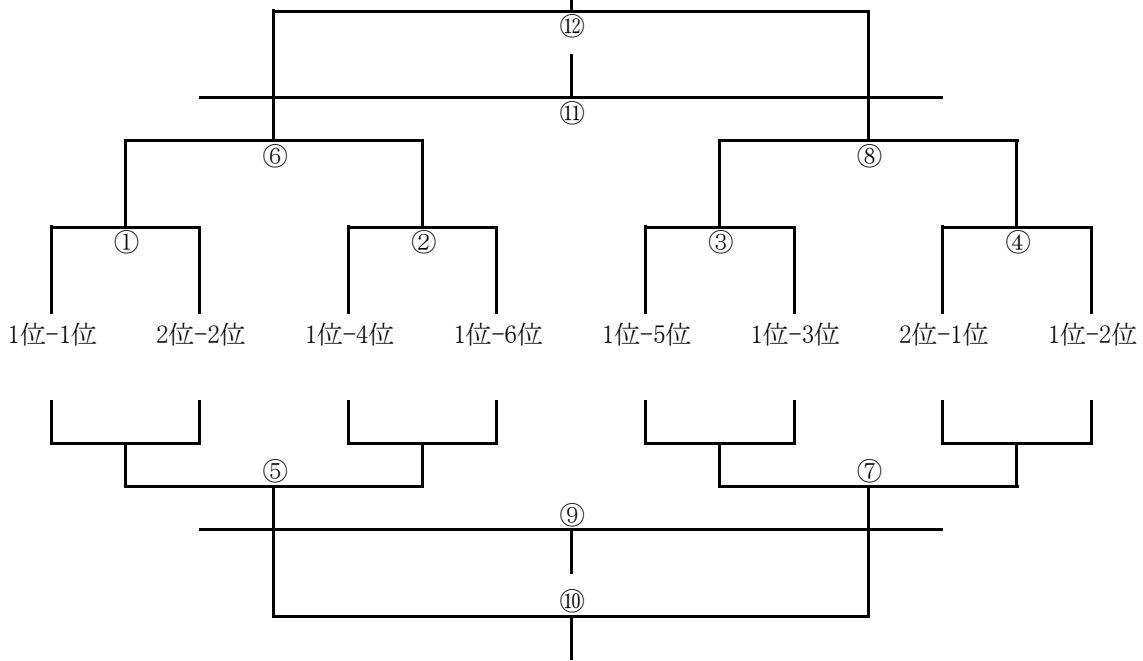

# 決勝トーナメント

会場： せせらぎ西2 B

2位:
3位:

## スケジュール

15分-2分-15分

	開始時間	対戦カード	試合結果	審判
①	9:00	VS	— PK	前半:左側 後半:右側
②	9:35	VS	— PK	
③	10:10	VS	— PK	
④	10:45	VS	— PK	
⑤	11:20	①負 VS ②負	— PK	
⑥	11:55	①勝 VS ②勝	— PK	
⑦	12:30	③負 VS ④負	— PK	
⑧	13:05	③勝 VS ④勝	— PK	
⑨	13:40	⑤負 VS ⑦負	— PK	
⑩	14:15	⑤勝 VS ⑦勝	— PK	
⑪	14:50	⑥負 VS ⑧負	— PK	
⑫	15:25	⑥勝 VS ⑧勝	— PK	