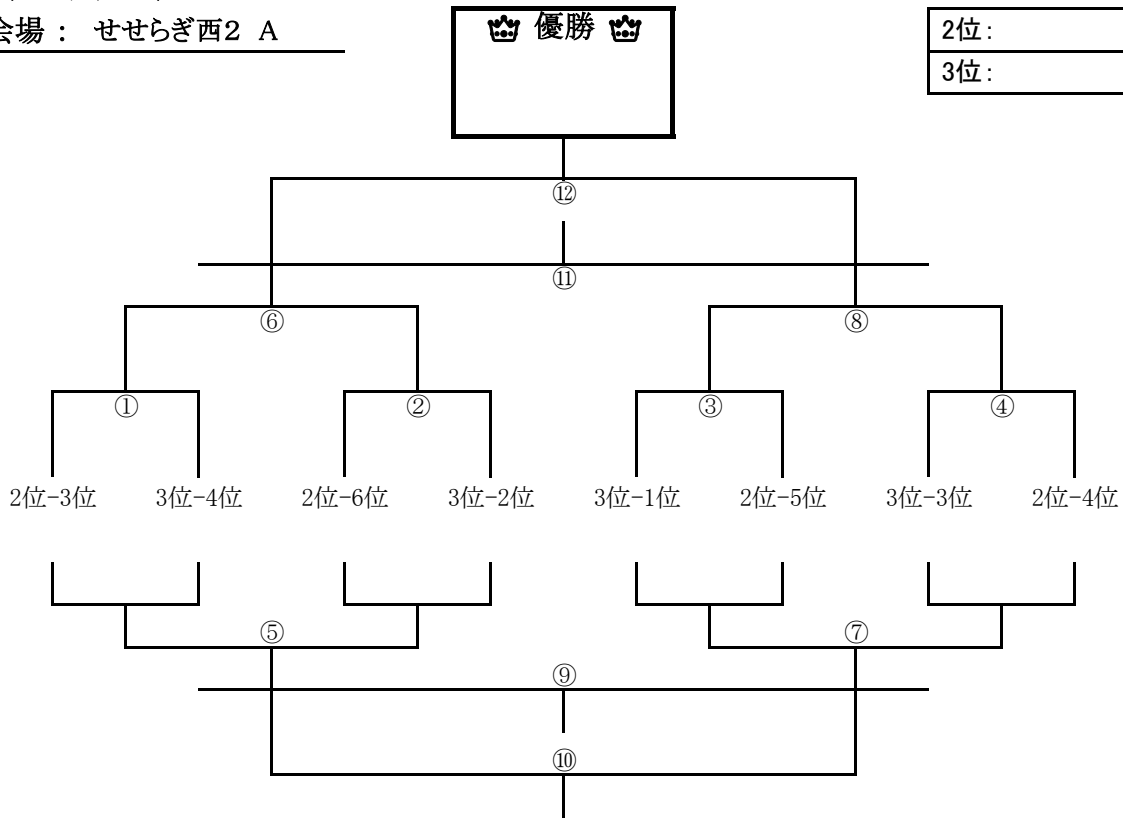

2位トーナメント

会場： せせらぎ西2 A

👑 優勝 👑

2位:

3位:

スケジュール

15分-2分-15分

	開始時間	対戦カード	試合結果	審判
①	9:00	VS	— PK	前半:左側 後半:右側
②	9:35	VS	— PK	
③	10:10	VS	— PK	
④	10:45	VS	— PK	
⑤	11:20	①負 VS ②負	— PK	
⑥	11:55	①勝 VS ②勝	— PK	
⑦	12:30	③負 VS ④負	— PK	
⑧	13:05	③勝 VS ④勝	— PK	
⑨	13:40	⑤負 VS ⑦負	— PK	
⑩	14:15	⑤勝 VS ⑦勝	— PK	
⑪	14:50	⑥負 VS ⑧負	— PK	
⑫	15:25	⑥勝 VS ⑧勝	— PK	