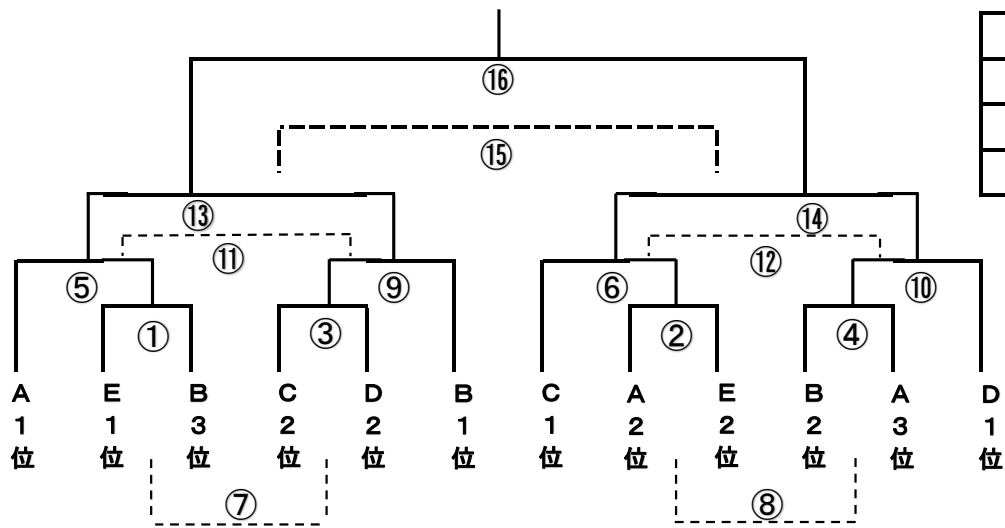

日程:4月20日

J-GREEN:S12北

日程:4月20日

J-GREEN:S12南

	時間	対戦相手		審判		時間	対戦相手		審判
①	9:30	E1位	vs B3位	左:前半 右:後半	②	9:30	A2位	vs E2位	左:前半 右:後半
③	10:10	C2位	vs D2位	"	④	10:10	B2位	vs A3位	"
⑤	10:50	①勝ち	vs A1位	"	⑥	10:50	②勝ち	vs C1位	"
⑦	11:30	①負け	vs ③負け	"	⑧	11:30	②負け	vs ④負け	"
⑨	12:10	③勝ち	vs B1位	"	⑩	12:10	④勝ち	vs D1位	"
⑪	12:50	⑤負け	vs ⑨負け	"	⑫	12:50	⑥負け	vs ⑩負け	"
⑬	13:30	⑤勝ち	vs ⑨勝ち	"	⑭	13:30	⑥勝ち	vs ⑩勝ち	"
	14:10	TM	vs TM	"		14:10	TM	vs TM	"
⑮	14:50	⑬負け	vs ⑭負け	"	⑯	14:50	⑬勝ち	vs ⑭勝ち	"
	15:30	TM	vs TM	"		15:30	TM	vs TM	"

1位	
2位	
3位	
4位	