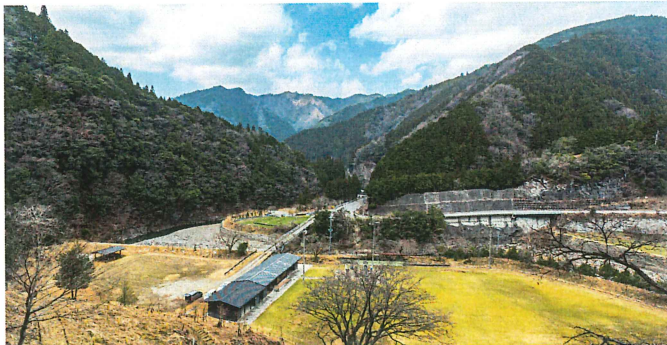

CAMPGROUND

自分だけのstyleを楽しむ、プライベート空間。

会員制のプライベートサイト
ATARASHI

新子キャンパーズパーク
〒643-0614
和歌山県伊都郡かつらぎ町花園新子435-2
TEL : 0736-20-7020