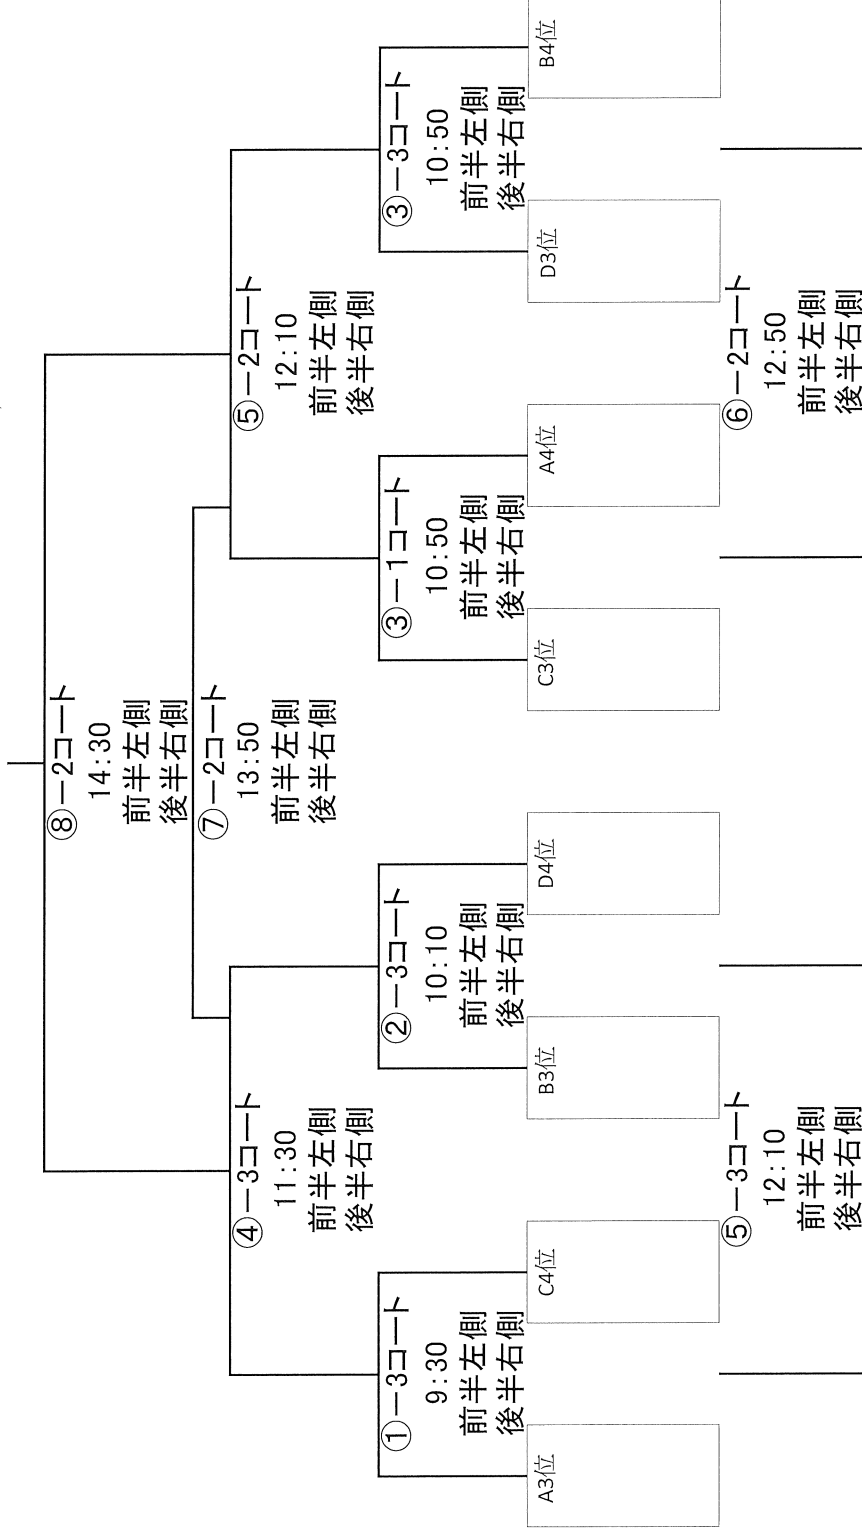

2コート

	対 戦			審判
9:30	B1位	—	D2位	前半左側・後半右側
10:10	D1位	—	B2位	前半左側・後半右側
10:50	①-1勝	—	①-2勝	前半左側・後半右側
11:30	①-1負	—	①-2負	前半左側・後半右側
12:10	③-1勝	—	③-3勝	前半左側・後半右側
12:50	③-1負	—	③-3負	前半左側・後半右側
13:50	④-3負	—	⑤-2負	前半左側・後半右側
14:30	④-3勝	—	⑤-2勝	前半左側・後半右側

3コート

	対 戦			審判
9:30	A3位	—	C4位	前半左側・後半右側
10:10	B3位	—	D4位	前半左側・後半右側
10:50	D3位	—	B4位	前半左側・後半右側
11:30	①-3勝	—	②-3勝	前半左側・後半右側
12:10	①-3負	—	②-3負	前半左側・後半右側
12:50	TM			
13:50	TM			
14:30	TM			

第2日目決勝トーナメント表

かつらぎ町カッブ

Orangeカップ

第37回 かつらぎ町カップ 兼 第1回 Orangeカップ 試合会場周辺地図

第37回 かつらぎ町カップ 兼 第1回 Orangeカップ 試合会場詳細図

参加チーム一覧

	チーム名	所在地
1	伴谷SSS	滋賀県 甲賀市
2	東浦FC	兵庫県 淡路市
3	FC YAMAZARU	兵庫県 明石市
4	門真北風SC	大阪府 門真市
5	鯉江東FC	大阪府 大阪市
6	堺白鷺サッカースポーツ少年団	大阪府 堺市
7	登美丘Jr.FC	大阪府 堺市
8	Bande.FC	大阪府 泉大津市
9	泉南FC	大阪府 泉南市
10	葛城新庄SSS	奈良県 葛城市
11	レグラス有田JFC	和歌山県 有田郡
12	紀伊JFC	和歌山県 和歌山市
13	西脇JFC	和歌山県 和歌山市
14	粉河竜門SCスポーツ少年団	和歌山県 紀の川市
15	かつらぎアドバンスSC	和歌山県 伊都郡
16	妙寺少年サッカークラブ	和歌山県 伊都郡