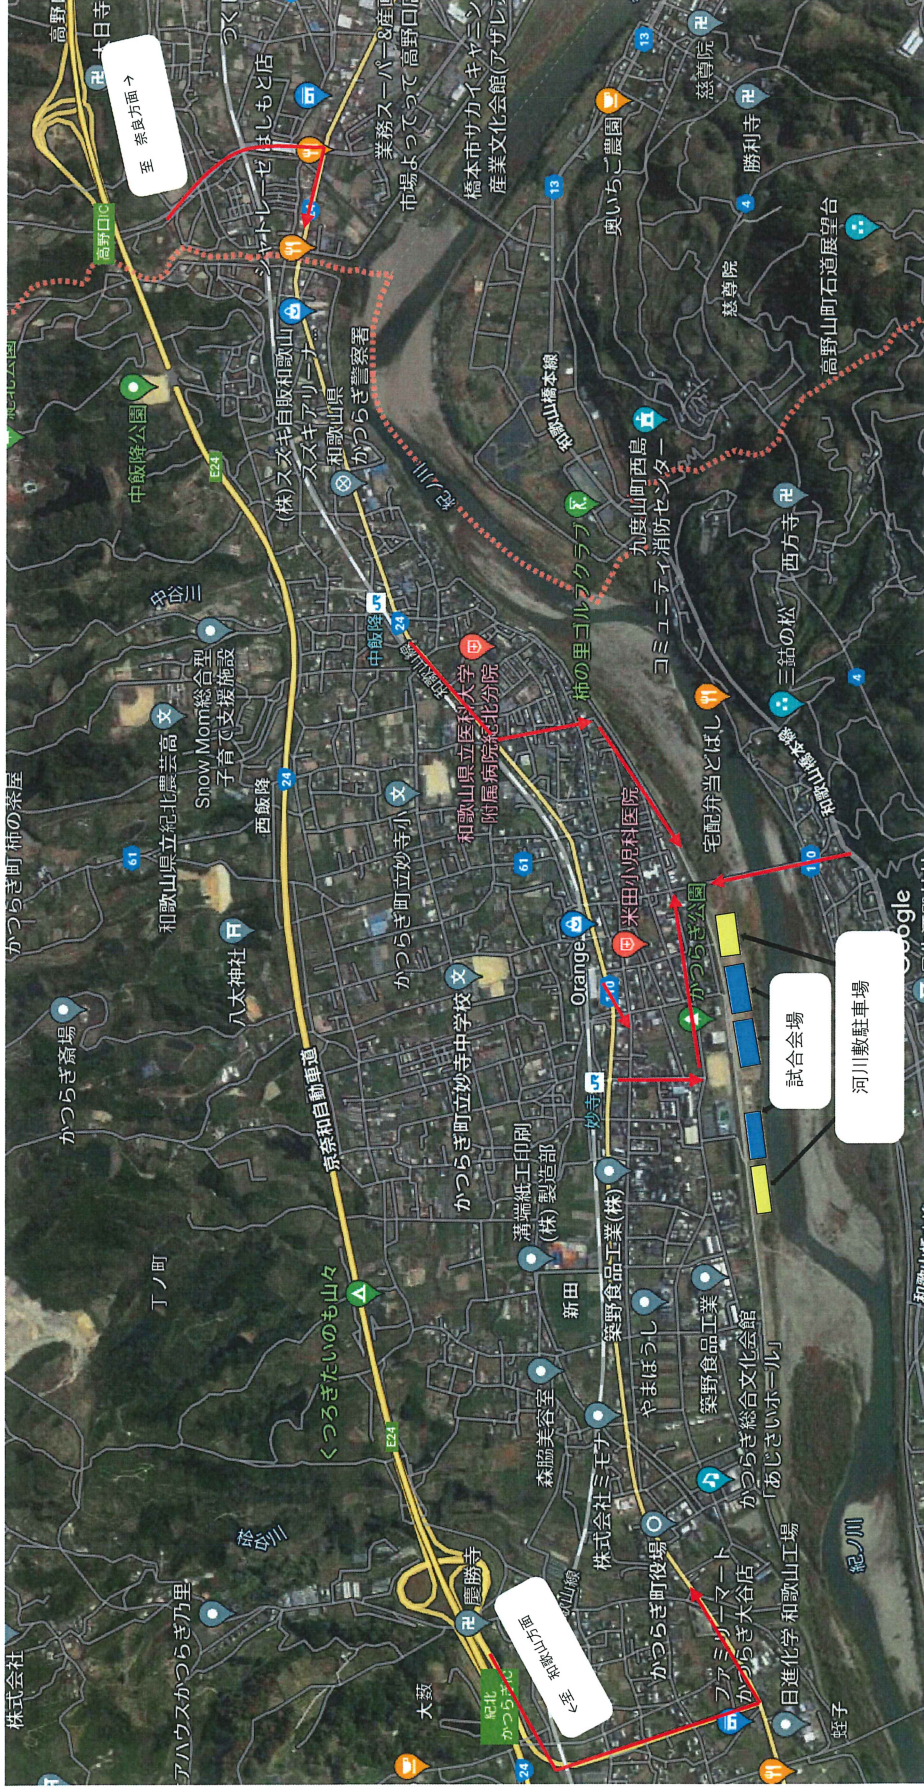

第37回 かつらぎ町カップ 兼 第1回 Orangeカップ 試合会場周辺地図