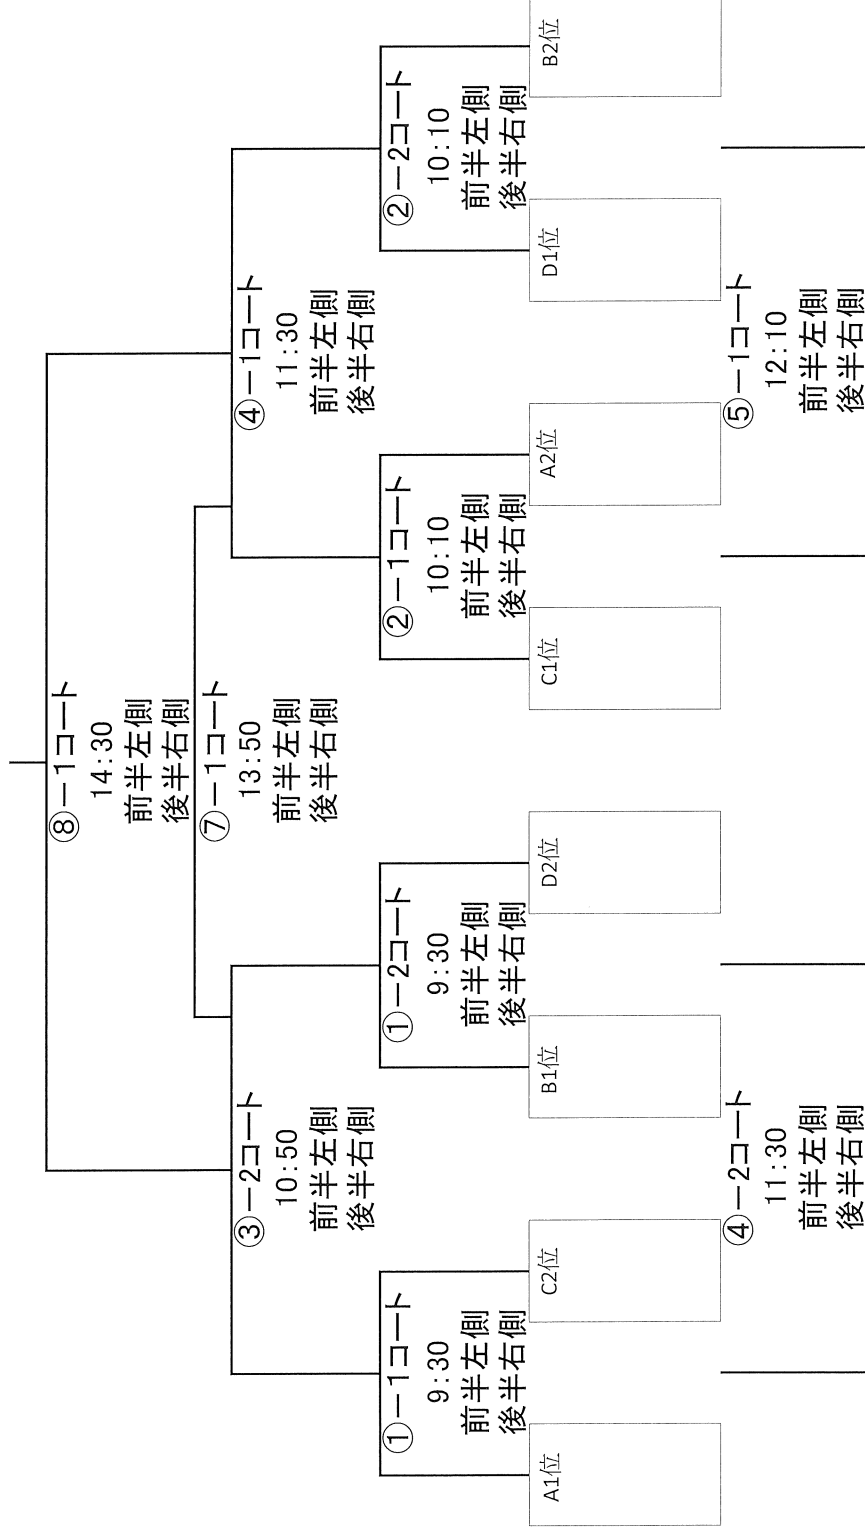

第2日目 タイムスケジュール

1コート

	対 戦			審判
9:30	A1位	—	C2位	前半左側・後半右側
10:10	C1位	—	A2位	前半左側・後半右側
10:50	C3位	—	A4位	前半左側・後半右側
11:30	②-1勝	—	②-2勝	前半左側・後半右側
12:10	②-1負	—	②-2負	前半左側・後半右側
12:50	TM			
13:50	③-2負	—	④-1負	前半左側・後半右側
14:30	③-2勝	—	④-1勝	前半左側・後半右側

2コート

	対 戦			審判
9:30	B1位	—	D2位	前半左側・後半右側
10:10	D1位	—	B2位	前半左側・後半右側
10:50	①-1勝	—	①-2勝	前半左側・後半右側
11:30	①-1負	—	①-2負	前半左側・後半右側
12:10	③-1勝	—	③-3勝	前半左側・後半右側
12:50	③-1負	—	③-3負	前半左側・後半右側
13:50	④-3負	—	⑤-2負	前半左側・後半右側
14:30	④-3勝	—	⑤-2勝	前半左側・後半右側

3コート

	対 戦			審判
9:30	A3位	—	C4位	前半左側・後半右側
10:10	B3位	—	D4位	前半左側・後半右側
10:50	D3位	—	B4位	前半左側・後半右側
11:30	①-3勝	—	②-3勝	前半左側・後半右側
12:10	①-3負	—	②-3負	前半左側・後半右側
12:50	TM			
13:50	TM			
14:30	TM			

第2日目決勝トーナメント表

かつらぎ町カッブ